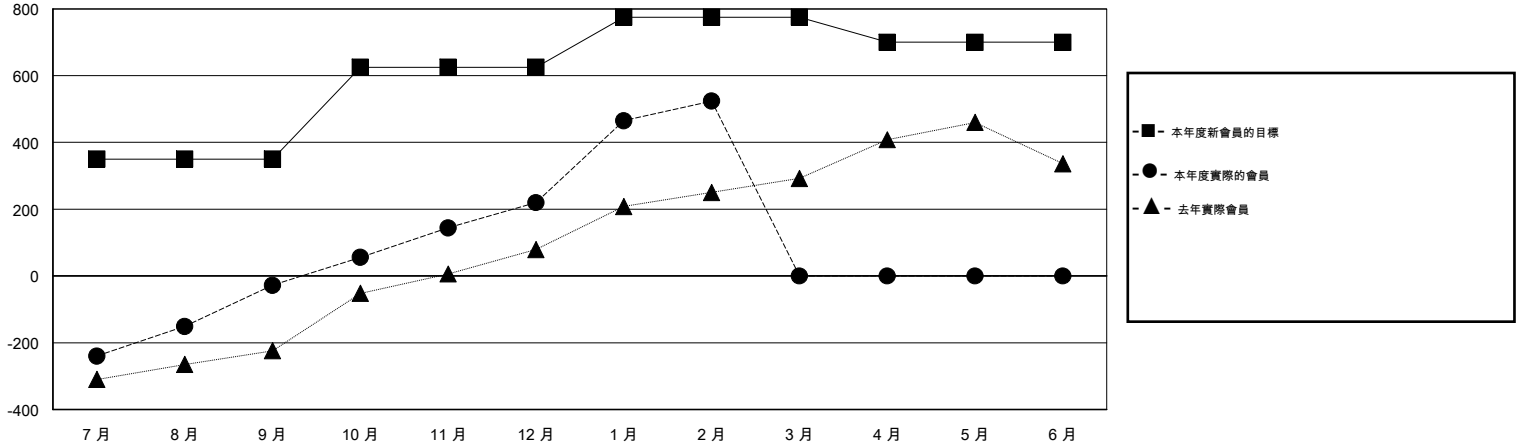

目標和實際會員累積

已取消的分會: 0	78 CLUBS OF 88 增添1位或以上的新會員	性別分佈
放棄的會員	點擊這裡取得健康評估資料	男 1,748 (59.97%)
過世 2		女 1,167 (40.03%)
分會已取消 0	家庭單位會員 78	
其他 368	戶長 38	
總計 370	非戶長 40