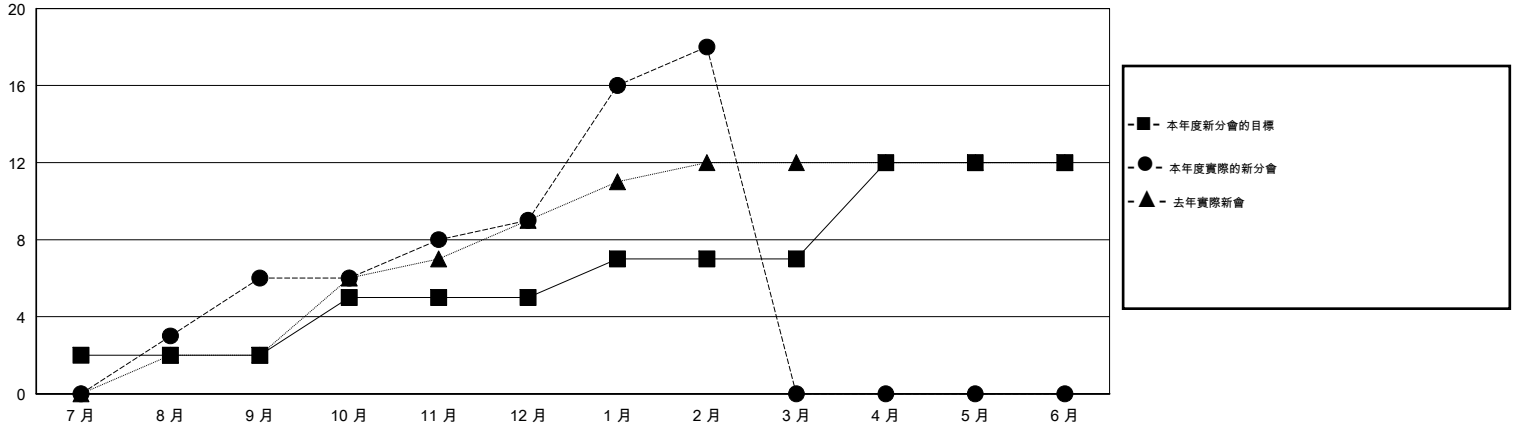

MONTHLY MEMBERSHIP PROGRESS REPORT

District 389

Results as of: 2/29/2016

GMT: ZE RAN SU

地點 CHINA

GMT憲章區 5

分會				
成果 2015-2016				
季	新分會目標	新會	會員流失的分會	淨增/減
7月/8月/9月	2	6	0	6
10月/11月/12月	3	3	0	3
1月/2月/3月	2	9	0	9
4月/5月/6月	5	0	0	0

位會員@每位須繳				
成果 2015-2016				
季	新會員目標	增加的授證/新會員	退會人數	淨增/減
7月/8月/9月	350	297	325	-28
10月/11月/12月	275	267	19	248
1月/2月/3月	150	330	26	304
4月/5月/6月	-75	0	0	0

目標與實際新會累積